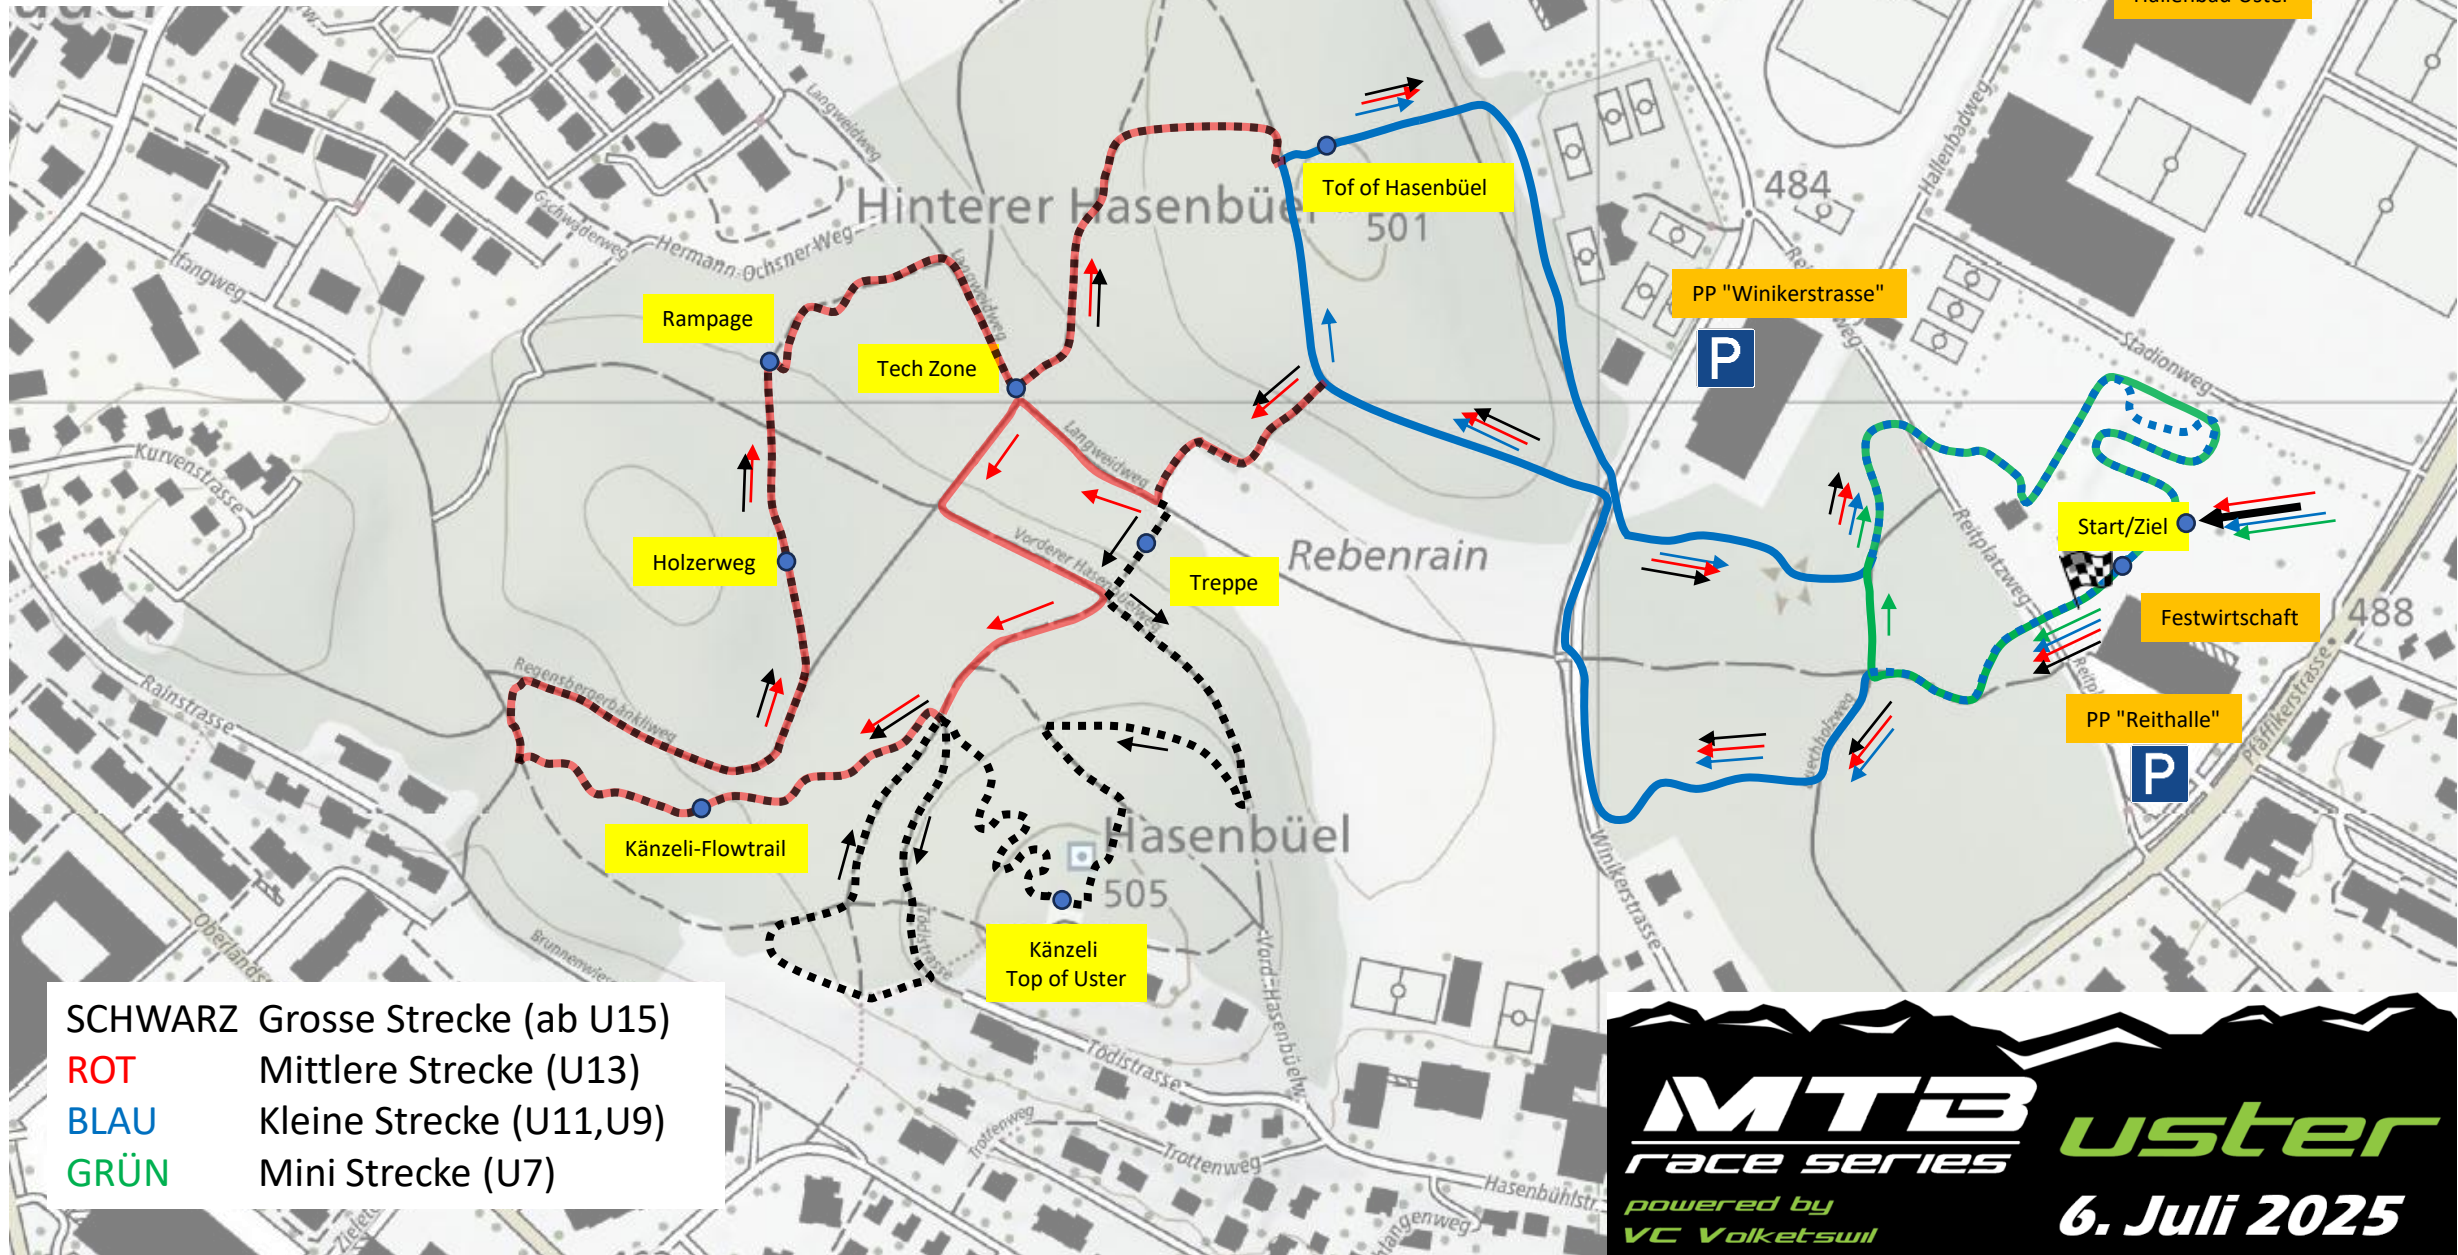

# Rennstrecke

SCHWARZ Grosse Strecke (ab U15)  
ROT Mittlere Strecke (U13)  
BLAU Kleine Strecke (U11,U9)  
GRÜN Mini Strecke (U7)

**MTB**  
race series  
powered by  
VC Volketswil

**uster**  
6. Juli 2025